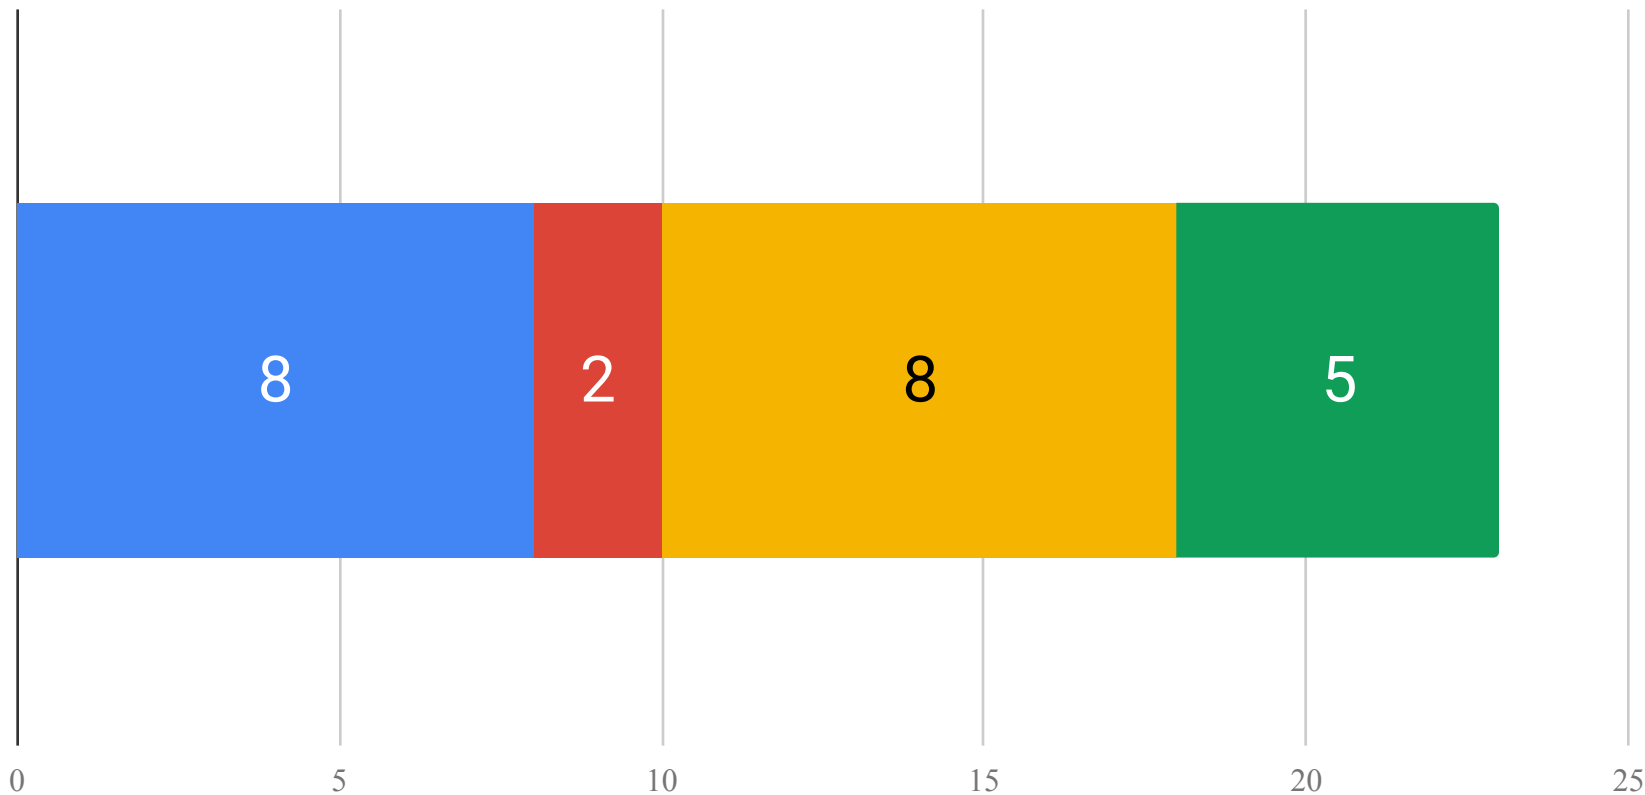

東京都23区の区立図書館のデジタイズ版アップロード状況

2019年5月10日調べ

■ 国立国会図書館にアップロード ■ サピエにアップロード ■ CD貸出のみ ■ ほとんど製作なし

図書館数